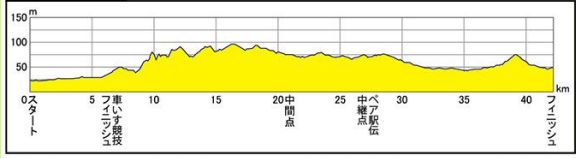

京都マラソン 2015 下見ツアー

割愛部分あり

高低差図

- 凡例
- コース
 - コース(河川敷)
 - 新コース
 - 旧コース

ツアー出発・到着
みやこマラソン