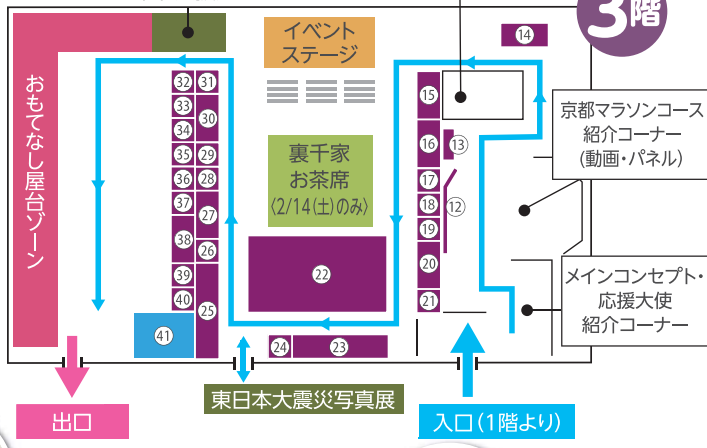

KYOTO MARATHON 2015
NISHIKIYOGOKU > HEIAN JINGU SHRINE MAE 42-195km

※2/15(日)はランナーのみ入場可

出展ブース

1階

東北支援屋台

チケット売場
市バス(2/13(金)・14(土))
阪急(2/14(土)のみ)

3階

出展ブース