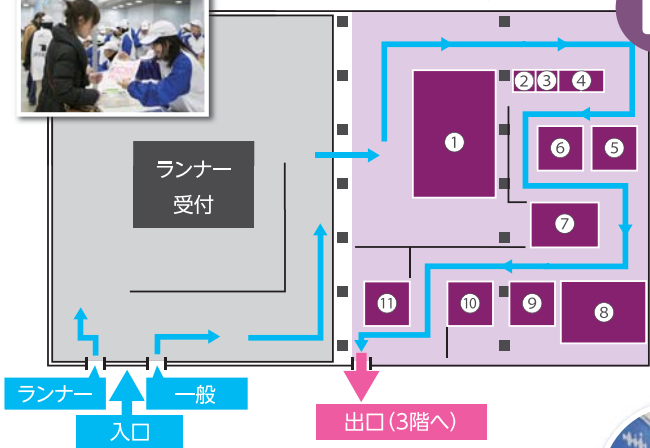

KYOTO MARATHON 2015
NISHIKIYOGOKU > HEIAN JINGU SHRINE MAE 42-195km

※2/15(日)はランナーのみ入場可

出展ブース

1階

東北支援屋台

チケット売場
市バス(2/13(金)・14(土))
阪急(2/14(土)のみ)

3階

出展ブース