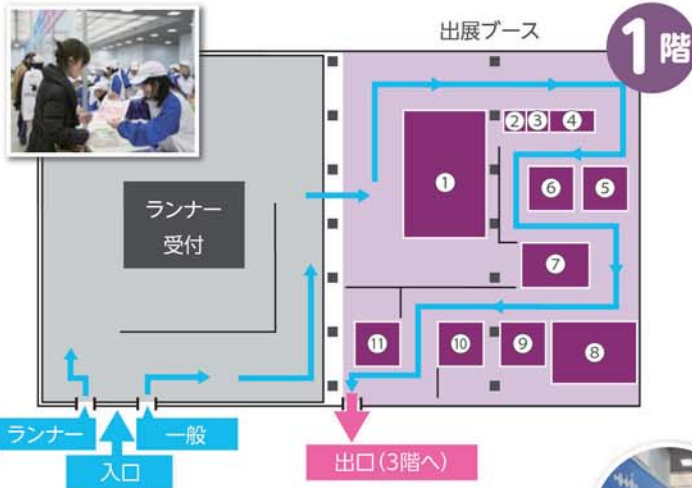

出展ブース

① ワコール 限定アイテム&多彩な品揃えでランナーの方々をサポートします!	② フォトクリエイト オールスポーツがみなさんの勇姿を撮影いたします!	③ JTB西日本 JTBスポーツステーションのHPが英・中・韓の多言語に対応!	④ 京都水族館 京都水族館のクラゲたちがランナーの皆様を応援します。	⑤ 江崎グリコ POWER PRODUCTION 限定セットをはじめ即戦力のサプリメントを揃えてお待ちしております!
⑥ 東レ・オペロンテックス 平安神宮でご祈禱いただいた「特製完走祈願絵馬」を配布します。	⑦ トヨタ自動車 ランナーの皆様と共に京都を走る燃料電池自動車MIRAIが登場!	⑧ オムロン あなたがスポーツ紙の1面に! ? スポニチ特別号外をプレゼント!	⑨ セレマ 株式会社セレマはマスコット「セレマクマ」とともに応援します。	⑩ エディオン 応援メッセージボードでランナーの皆様をおもてなしいたします!
1階				

⑫ 京都市観光協会 冬の観光キャンペーン「京の冬の旅」の情報冊子等を配布します。	⑬ 京都レストラン ウィンタースペシャル 「京都レストラン ウィンタースペシャル」の冊子を配布します。	⑭ アサヒビール 「アサヒドライゼロ」のブースを出展します。	⑮ 万田発酵 万田酵素サンプルを無料配布! 驚きのジャンボ大根も展示中!	⑯ 中野物産 お土産に最適な、京都マラソン限定「都こんぶ」等を販売いたします。
⑰ アーキエムズ バーチャルレースでプレゼントが当たる!!	⑱ 京都産業大学 京都産業大学の教育・研究の成果を皆さんにプレゼントします!!	⑲ PARASOPHIA: 京都国際現代芸術祭 京都で初めての大規模な現代芸術の国際展パラソフィアを開催!	⑳ L-BALANCE EYES ハシルヒトハ、カケテイル。サングラスはエルバランスアイズで!	㉑ トライスポーツ 空気吸入量が38% 多くなる新兵器「タービン」で楽に走ろう。
3階				
㉒ ステップ 京都マラソン特別価格! シューズ、ウェア、小物、サプリメントを大放し!	㉓ ファイテン ランナーに好評のケアの実施、ボディケア商品の販売を行います。	㉔ 井村屋 井村屋は和菓子でスポーツを応援します。	㉕ 岩手・宮城・福島三県人会 岩手・宮城・福島三県人会 一緒にがんばろう! 復興の日まで!	㉖ 京都市消防局 応急手当のPR、AEDや心肺蘇生法が体験できます。
㉗ 京都府医師会・京都市保健福祉局 骨、筋肉は大丈夫? 整形外科医の健康相談とロコモ度テスト体験。	㉘ 金沢マラソン 金沢をまるごと「走る!」第1回金沢マラソン 11月15日開催!	㉙ おかやまマラソン 今年11月8日第1回おかやまマラソン開催! PRIに来ました!!	㉚-1 京都市リニア誘致推進室 リニア京都誘致の機運を盛り上げるため、PRグッズを配布中!	㉚-2 京都サンガF.C. 試合日程告知及びグッズ販売を致します。パーサクくんも来るよ。
㉚-3 京都フローラ 女子プロ野球選手によるサイン会&ホームランくじ開催!	㉚-4 京都市市民スポーツ振興室 都来(TRY)! 西京極に世界のラグビーを。ラグビーW杯を京都へ!	㉛ 関西ワールドマスターズ 4年に一度の生涯スポーツ世界大会が2021年関西にやってくる。	㉜ KBS京都 今年も生中継します! 夜に特番&ネット公開も! 詳細はブースで!	㉝ MBS京都知新 番組、イベント紹介、MBS京都本販売など京都情報満載のブースです。
㉝ 愛&I:復興と未来を応援する京都友の会 京都マラソンの熱い想いを東北へ! 被災者手造り品を今年も支援販売。	㉞ メビウスハート 心と心を繋ぐ架け箸メビウスハートは京都から被災地を応援します。	㉞ 東日本大震災関西障害者応援連絡会 被災地の障がいのある方々が作られた製品等の販売及び応援活動。	㉞ 龍谷大学スポマネlab. X京念珠 東日本大震災復興支援~龍谷大生による京念珠プレスレット販売~	㉞ NHK ラン×スマ 出演者と記念撮影ができる大型パネルも! お立ち寄りください!!
㉞ 京都新聞 全完走者の氏名、タイムを掲載。京都新聞保存版の申込み受付中!	㉞ 京都徽章工芸協同組合 氏名・タイム・ゼッケン刻印の完走メダルプレートの製作受付。	㉞ オフィシャルショップ 記念品やご家族へのお土産を取り揃えて会場をお待ちしています。