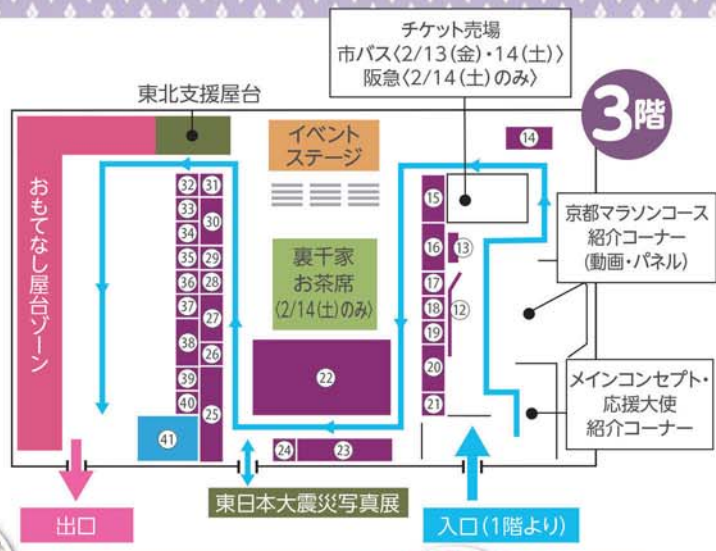

出展ブース

① ワコール 限定アイテム&多彩な品揃えでランナーの方々をサポートします!	② フォトクリエイト オールスポーツがみなさんの勇姿を撮影いたします!	③ JTB西日本 JTBスポーツステーションのHPが英・中・韓の多言語に対応!	④ 京都水族館 京都水族館のクラゲたちがランナーの皆様を応援します。	⑤ 江崎グリコ POWER PRODUCTION 限定セットをはじめ即戦力のサプリメントを揃えてお待ちしております!
⑥ 東レ・オペロンテックス 平安神宮でご祈禱いただいた「特製完走祈願絵馬」を配布します。	⑦ トヨタ自動車 ランナーの皆様と共に京都を走る燃料電池自動車MIRAIが登場!	⑧ オムロン あなたがスポーツ紙の1面に! ? スポニチ特別号外をプレゼント!	⑨ セレマ 株式会社セレマはマスコット「セレマクマ」とともに応援します。	⑩ エディオン 応援メッセージボードでランナーの皆様をおもてなしいたします!
1階				

⑫ 京都市観光協会 冬の観光キャンペーン「京の冬の旅」の情報冊子等を配布します。	⑬ 京都レストラン ウィンタースペシャル 「京都レストラン ウィンタースペシャル」の冊子を配布します。	⑭ アサヒビール 「アサヒドライゼロ」のブースを出展します。	⑮ 万田発酵 万田酵素サンプルを無料配布! 驚きのジャンボ大根も展示中!	⑯ 中野物産 お土産に最適な、京都マラソン限定「都こんぶ」等を販売いたします。
⑰ アーキエムズ バーチャルレースでプレゼントが当たる!!	⑱ 京都産業大学 京都産業大学の教育・研究の成果を皆さんにプレゼントします!!	⑲ PARASOPHIA: 京都国際現代芸術祭 京都で初めての大規模な現代芸術の国際展パラソフィアを開催!	⑳ L-BALANCE EYES ハシルヒトハ、カケテイル。サングラスはエルバランスアイズで!	㉑ トライスポーツ 空気吸入量が38% 多くなる新兵器「タービン」で楽に走ろう。
3階				
㉒ ステップ 京都マラソン特別価格! シューズ、ウェア、小物、サプリメントを大放し!	㉓ ファイテン ランナーに好評のケアの実施、ボディケア商品の販売を行います。	㉔ 井村屋 井村屋は和菓子でスポーツを応援します。	㉕ 岩手・宮城・福島三県人会 岩手・宮城・福島三県人会 一緒にがんばろう! 復興の日まで!	㉖ 京都市消防局 応急手当のPR、AEDや心肺蘇生法が体験できます。
㉗ 京都府医師会・京都市保健福祉局 骨、筋肉は大丈夫? 整形外科医の健康相談とロコモ度テスト体験。	㉘ 金沢マラソン 金沢をまるごと「走る!」第1回金沢マラソン 11月15日開催!	㉙ おかやまマラソン 今年11月8日第1回おかやまマラソン開催! PRIに来ました!!	㉚-1 京都市リニア誘致推進室 リニア京都誘致の機運を盛り上げるため、PRグッズを配布中!	㉚-2 京都サンガF.C. 試合日程告知及びグッズ販売を致します。パーサクくんも来るよ。
㉚-3 京都フローラ 女子プロ野球選手によるサイン会&ホームランくじ開催!	㉚-4 京都市市民スポーツ振興室 都来(TRY)! 西京極に世界のラグビーを。ラグビーW杯を京都へ!	㉛ 関西ワールドマスターズ 4年に一度の生涯スポーツ世界大会が2021年関西にやってくる。	㉜ KBS京都 今年も生中継します! 夜に特番&ネット公開も! 詳細はブースで!	㉝ MBS京都知新 番組、イベント紹介、MBS京都本販売など京都情報満載のブースです。
㉝ 愛&I:復興と未来を応援する京都友の会 京都マラソンの熱い想いを東北へ! 被災者手造り品を今年も支援販売。	㉞ メビウスハート 心と心を繋ぐ架け箸メビウスハートは京都から被災地を応援します。	㉞ 東日本大震災関西障害者応援連絡会 被災地の障がいのある方々が作られた製品等の販売及び応援活動。	㉞ 龍谷大学スポマネlab. X京念珠 東日本大震災復興支援~龍谷大生による京念珠プレスレット販売~	㉞ NHK ラン×スマ 出演者と記念撮影ができる大型パネルも! お立ち寄りください!!
㉞ 京都新聞 全完走者の氏名、タイムを掲載。京都新聞保存版の申込み受付中!	㉞ 京都徽章工芸協同組合 氏名・タイム・ゼッケン刻印の完走メダルプレートの製作受付。	㉞ オフィシャルショップ 記念品やご家族へのお土産を取り揃えて会場をお待ちしています。