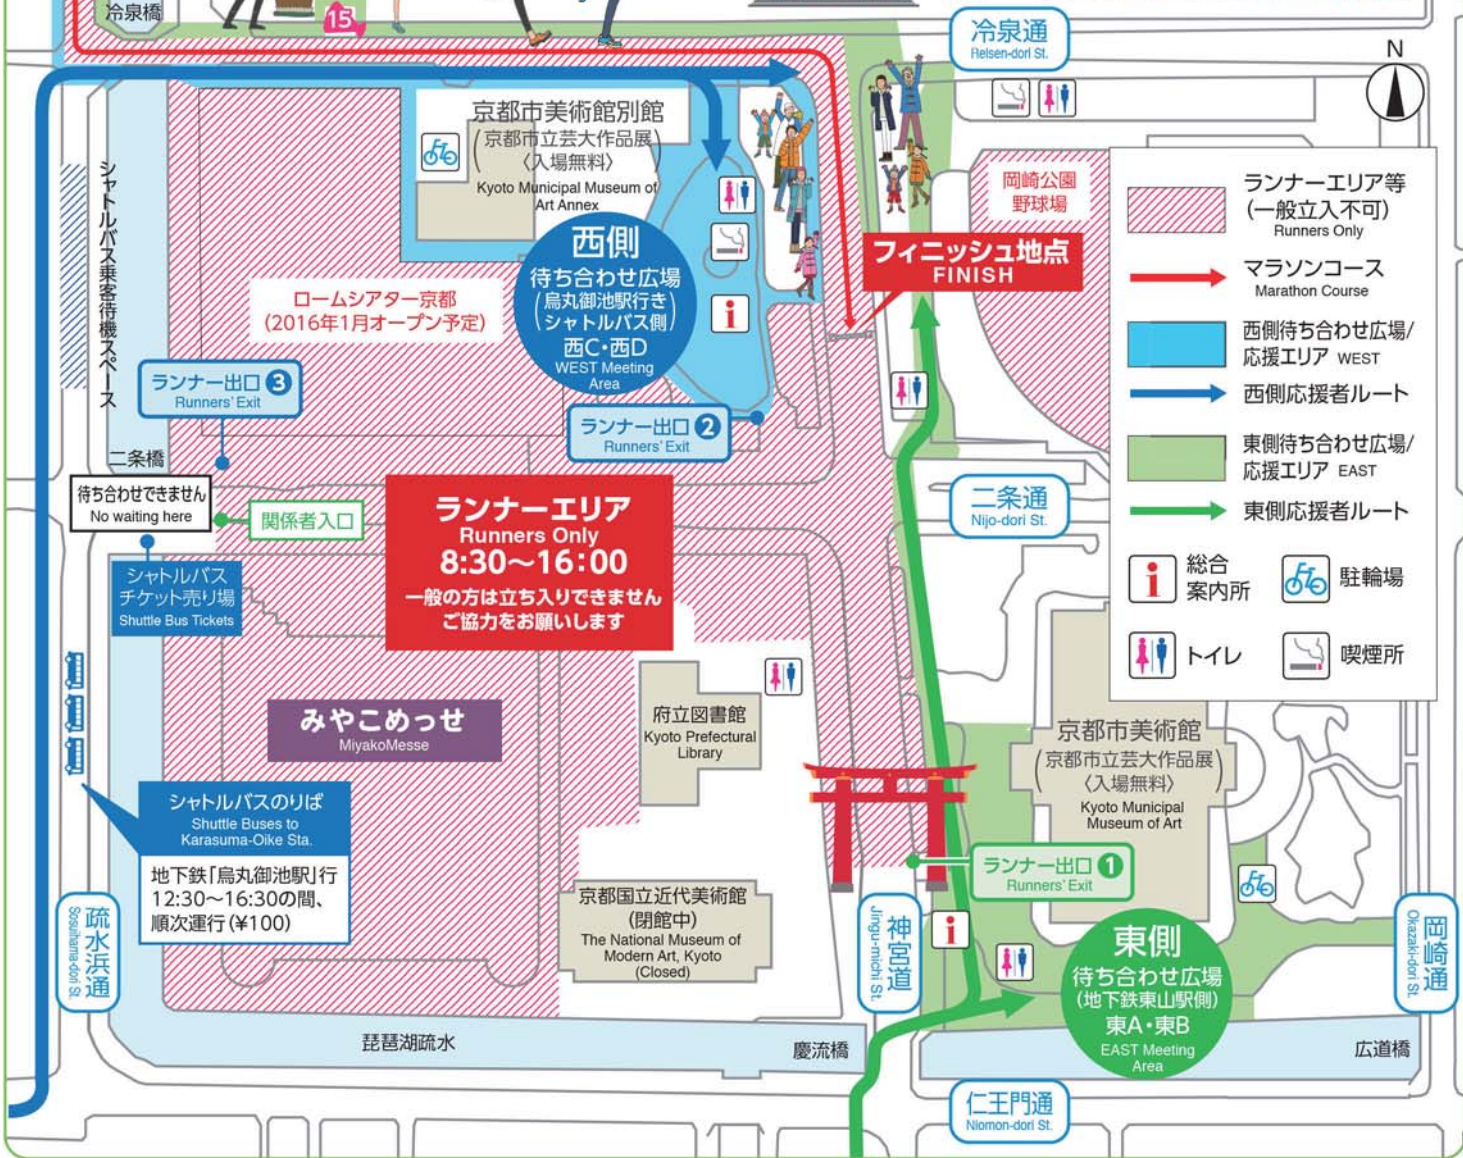

京都マラソン 検索

応援の醍醐味は、
フィニッシュ地点にあり！
盛大にランナーを
迎えよう！

フィニッシュ会場

平安神宮
Heian-jingu Shrine

待ち合わせ広場

お帰りのルートに従い、どちらで待ち合わせするか、あらかじめご予定ください。
※応援者の方が「東側待ち合わせ広場」⇄「西側待ち合わせ広場」を移動する場合、疏水浜通経由となり約12分(約900m)かかりますので、ご注意ください。

| | ランナー出口 ① | ランナー出口 ② | ランナー出口 ③ |
|---------------|--|-------------------------|------------|
| 待ち合わせ広場 | フィニッシュ 東側 | フィニッシュ 西側 | 待ち合わせできません |
| 応援者の待ち時間の過ごし方 | 京都市美術館「本館」 京都市立芸大作品展 お静かに、ごゆっくりと | 京都市美術館「別館」 京都市立芸大作品展 | 待ち合わせできません |
| 飲食販売 | ありません | ありません | ありません |
| 待ち合わせサイン | 東A・東B | 西C・西D | ありません |
| 帰路 | 地下鉄 東山駅に便利 | シャトルバスに便利 | シャトルバスに便利 |

フィニッシュ会場へのアクセス

京都駅へのアクセス