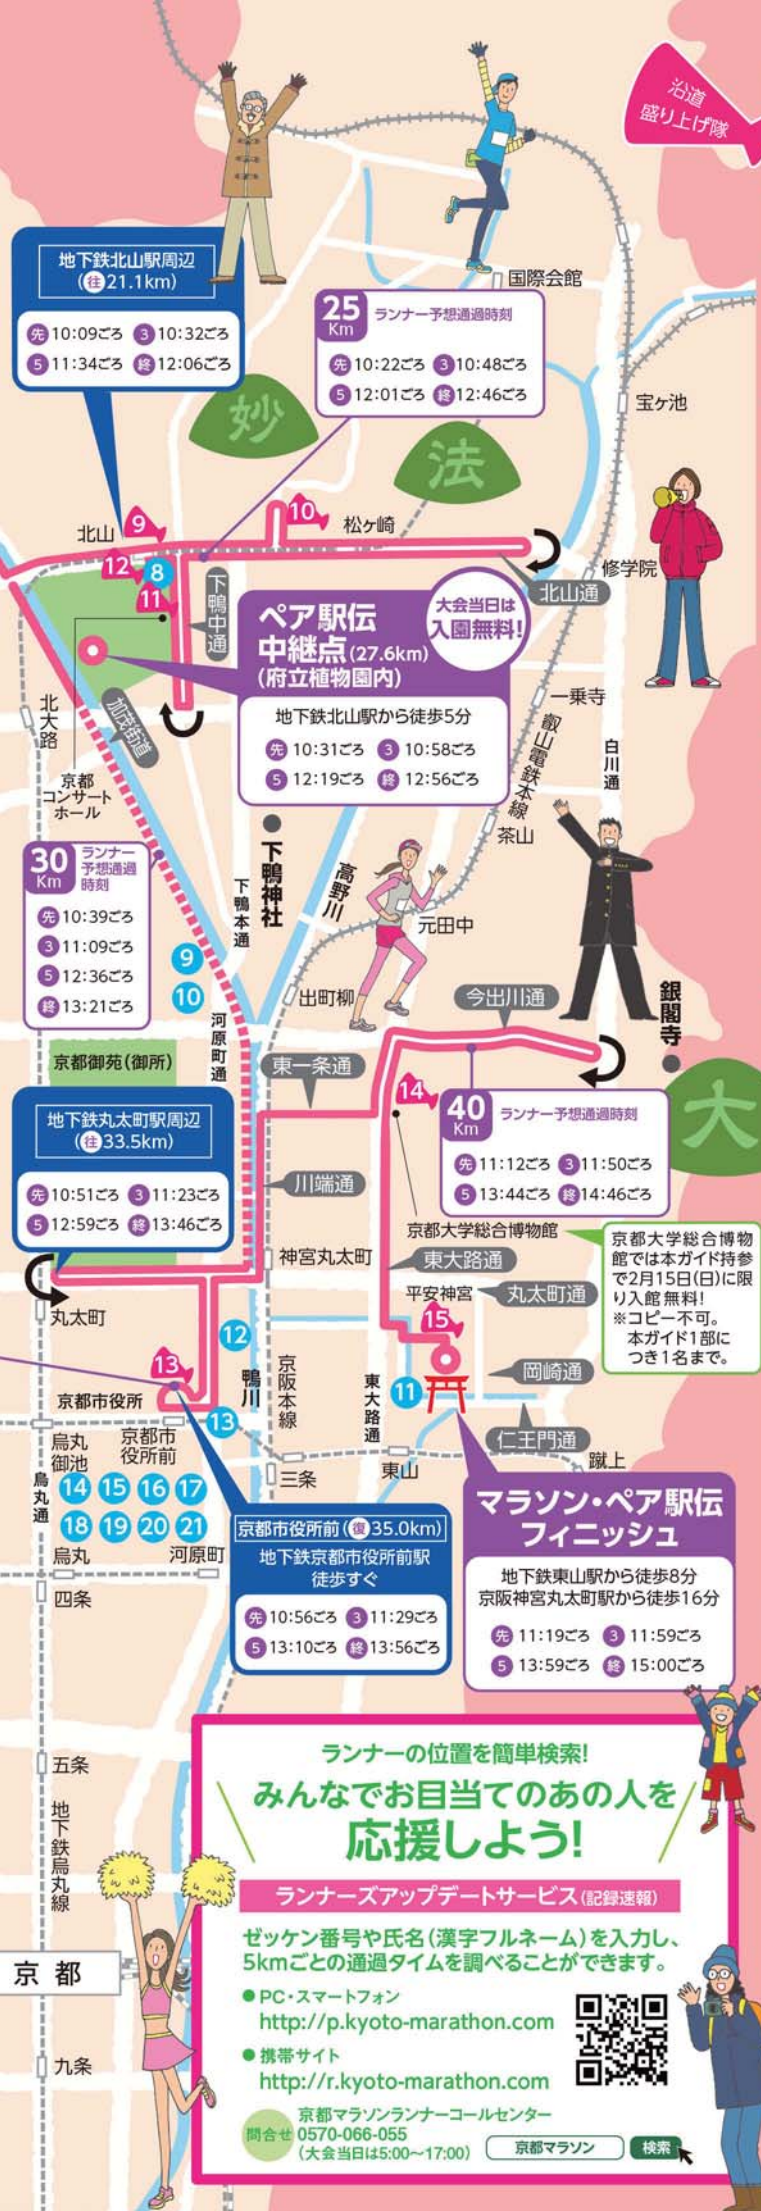

時間/盛り上げポイント/出演団体

※天候等により内容が変更になる場合があります。

1. 1 8:55~9:15 西京極 スタート地点 ●京都打援隊(株式会社太鼓センター)
2. 2 8:56~9:22 光華女子学園前 ●京都光華女子大学京炎そでふれ! 華羅紅
3. 3 8:58~9:31 京都外国語大学 森田記念講堂前 ●京都外国語大学吹奏楽団 ●京都外国語大学フラメンコ部 ●京都外国語大学学生放送局 ●京都外国語大学ボディビル部 ●京都外大西高等学校チアリーディング部 ●京都外大西高等学校サッカー部 ●京都外大西高等学校バスケットボール部 ●京都外大西高等学校ラクロス部 ●京都外大・京都外大西高教職員
4. 4 9:04~10:02 京都嵯峨芸術大学 ●京都嵯峨芸術大学
5. 5 9:34~10:39 福王子交差点付近 ●御室太鼓 ●鳴滝子供太鼓 ●福王子庚辰会
6. 6 9:35~10:44 仁和寺前 ●京都市保護司会連絡協議会と僧侶
7. 7 9:43~11:01 平野神社前(和食さと) ●立命館小学校Twinkle PeeWees☆ ●立命館大学応援団 ●原谷分財太鼓保存会
8. 8 9:51~11:23 今宮神社前 ●佛教大学応援団本部 ●未来太鼓道場 ●青空応援団
9. 9 10:10~12:48 北山駅前 ●京都ふるさとの集い連合会
10. 10 10:12~12:17 宝が池公園スポーツ広場前 ●Chorftria ●K-style(VICKIES)
11. 11 10:23~12:47 京都コンサートホール前 ●京炎そでふれ! 彩京前線 ●フラガール
12. 12 10:10~12:48 京都府立陶板名画の庭 ●京都大学チアリーディングサークルTREVIS ●京都ノートルダム女子大学チアリーダー部AMIGAS ●京炎そでふれ! 輪舞曲 ●まるみ
13. 13 10:56~13:59 京都市役所前広場 ●京都産業大学全学応援団 ●京都産業大学京炎そでふれ! 産華 ●京都産業大学フラメンコクラブLas☆Estrellas ●佛教大学よさこいサークル紫羅麗 ●ピエロ
14. 14 11:05~14:49 京都大学総合博物館前 ●同志社女子大学ダンス部AmistaD² ●京都女子大学チアリーディング部 ●京都女子大学京炎そでふれ! [京小町] ●吉田今宮太鼓 ●京都光華女子大学軽音楽同好会 ●スポーツクラブルネサンス京都山科ラビッツ ●龍谷大学学友会体育局本部/バトン・チャSPIRITS ●コスパル・フィーストクワイア ●京都わくわく塾(龍谷大学吹奏楽部OB/バンド) ●京都ま心り越職人(奥野和憲と北村将吾) ●NPO法人ま心(tomoco.K&康成) ※西京区役所の「にしきょうたけにょん」、京都の観光アイドル「どすえちゃん」、京都水俣館キャラクター「オオさん」「ショウさん」、NHKキャラクター「どもくん」、J.COMでお馴染みのキャラクター「さくくろ」も一緒に応援します。
15. 15 11:18~15:00 平安神宮前 フィニッシュ地点

商店街の盛り上げ企画

商店街/盛り上げポイント

1. 1 京都駅ビル専門店街 ザ・キューブ名店会 道沿で応援
2. 2 嵯峨嵐山おもてなしビジョン推進協議会 平安装束や着ぐるみによる応援
3. 3 きぬかけの路推進協議会 ●きぬかけの路推進協議会マスコットキャラクター「きぬか怪さん」が怪しくも楽しく応援 ●蓮華寺で完走祈願をした京船の老舗[大文字船]製の船をランナーに配布
4. 4 龍安寺参道商店街 きぬかけの路道沿に商店街のぼり20本を立て、地域の方々とともに応援
5. 5 千本商店街 朱雀大路の街 御園橋西詰で ○「801(やおいちゃん)」「御園橋801商店街キャラクター」 ○「ボンきち」「おせんちゃん」(千本商店街 朱雀大路の街キャラクター) ○「京ちゃん」(京都市交通局キャラクター) ○「千本太郎」(西陣千本商店街キャラクター) が一緒に応援、道沿でキャンディーを配布
6. 6 西陣千本商店街振興組合
7. 7 御園橋801商店街振興組合
8. 8 北山街協同組合 ●ランナーを募集して「チーム北山」を結成 ●京都府立陶板名画の庭前及び北山B-LOCKビル前に特設ブースを設置し、道案内やトイレ案内、応援メガホンを配布
9. 9 出町商店街振興組合 ●商店街アーケード内のPR広告及び音声広報の実施 ●道沿で応援
10. 10 櫛形事業協同組合 京都マラソンPR幕を掲出
11. 11 神宮道商店街組合 フィニッシュエリアで応援
12. 12 河原町御所表繁栄会 京都マラソンPRフラッグを掲出
13. 13 ゼスト御池地下街 ●京都マラソンPR幕とPRフラッグを掲出 ●盛り上げフェアの開催
14. 14 寺町専門店会商店街振興組合 京都マラソンPR幕を掲出
15. 15 三条名店街商店街振興組合 ●京都マラソンみんなでカウントダウンをデジタルサイネージに表示 ●京都マラソンPR幕とPRフラッグを掲出
16. 16 京都錦市場商店街振興組合 京都マラソンPR幕を掲出
17. 17 寺町京極商店街振興組合 京都マラソンPR幕を掲出
18. 18 新京極商店街振興組合 ●京都マラソンPR幕を掲出 ●商店街での音声広報の実施
19. 19 河原町商店街振興組合 京都マラソンPR幕とPRフラッグを掲出
20. 20 パレット河原町商店街振興組合 京都マラソンPRフラッグを掲出
21. 21 四条繁栄会商店街振興組合 京都マラソンPR幕とPRフラッグを掲出
22. 22 京都三条会商店街振興組合 京都マラソンPR幕を掲出
23. 23 西新道錦会商店街振興組合・壬生京極会商店街 2月14日(土)に「京都マラソン2015」盛り上げキャンペーンを開催 エプロンカードへ入金された方は、1万円ごとに500ポイント(円)をサービス
24. 24 七条センター商店街 京都マラソンPRフラッグを掲出

ランナーの位置を簡単検索!
みんなでお目当てのあの人を
応援しよう!

ランナーズアップデートサービス(記録登録)

ゼッケン番号や氏名(漢字フルネーム)を入力し、5kmごとの通過タイムを調べることができます。

- ●PC・スマートフォン <http://p.kyoto-marathon.com>
- ●携帯サイト <http://r.kyoto-marathon.com>

京都マラソンランナーコールセンター
問合せ 0570-066-055
(大会当日は5:00~17:00)

京都マラソン 検索