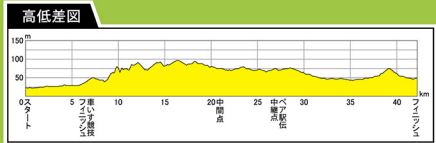

京都マラソン2015コース図

平成27年2月15日(日)開催

- 凡例
- コース (Course)
 - コース(河川敷) (Course (Riverbank))
 - 新コース (New Course)
 - 旧コース (Old Course)