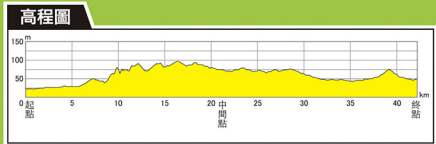

京都馬拉松2015 路線圖

2015年2月15日(星期日)舉辦

圖例

- 路線 (Route)
- 路線(河灘地) (Route (Riverbank))
- 新路線 (New Route)
- 舊路線 (Old Route)

終點區放大圖 (Finish Area Enlarged Map)