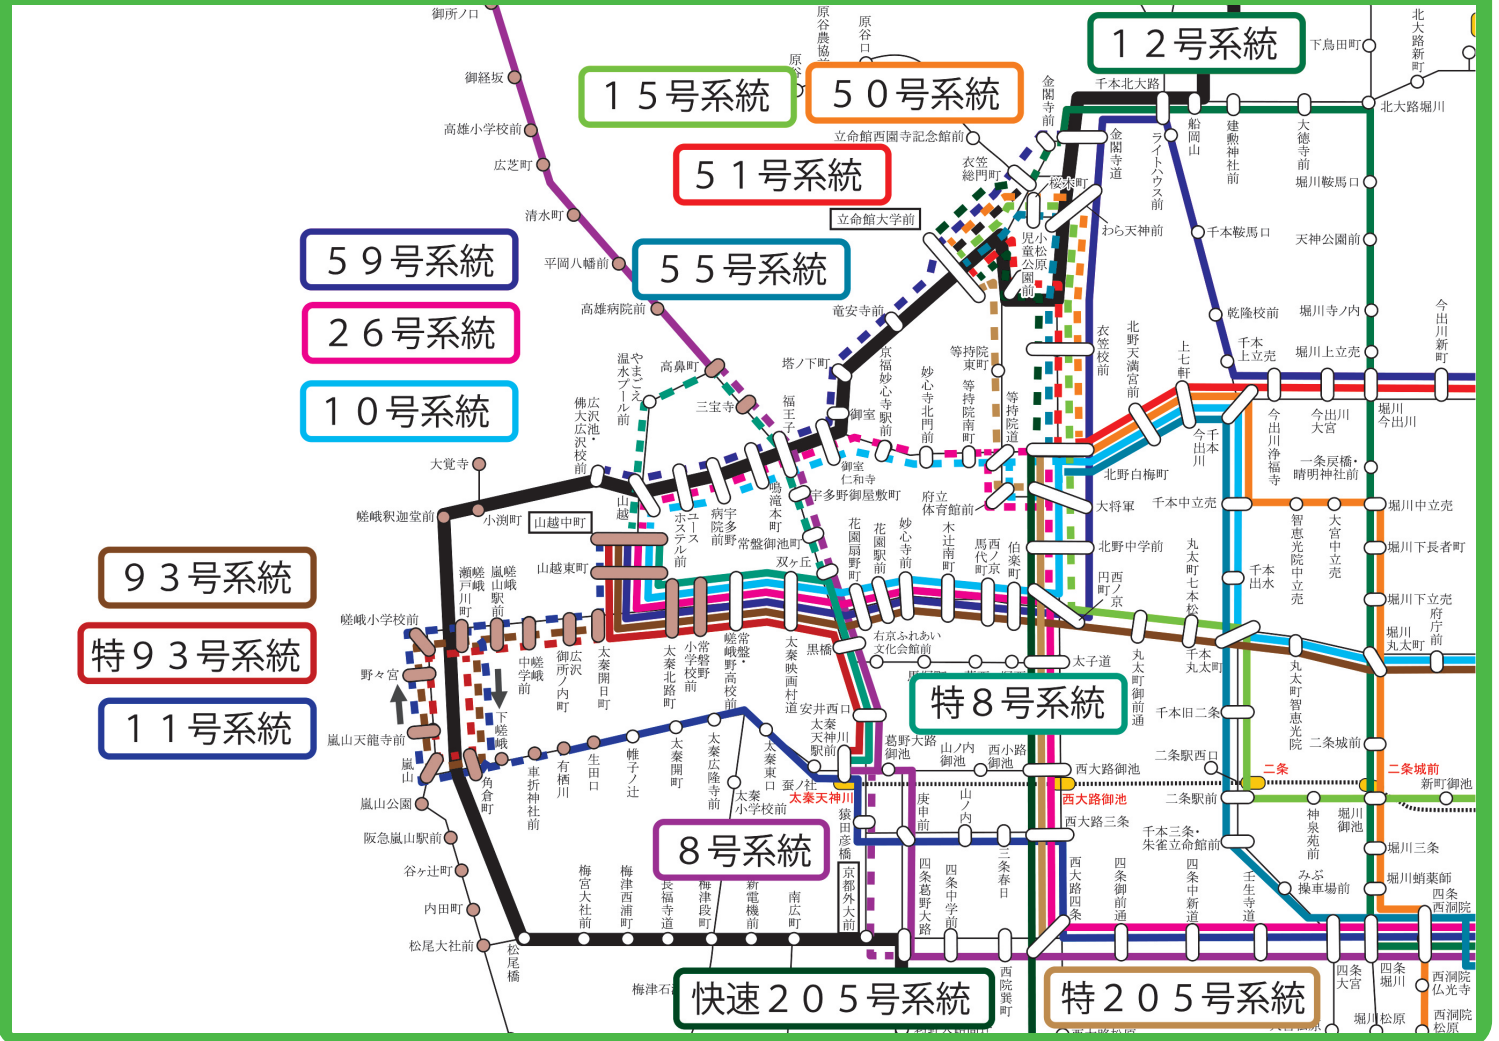

京都マラソン開催中の路線バスの経路変更のお知らせ (交通規制等の時間については表面を参照)
 運行経路に変更のある市バスの路線図です。(市バスの運休系統及び民営バスの経路変更は右下表を参照)

市バス②

(8、特8、10、11、12、15、26、50、51、55、59、93、特93、特205、快速205)

※市北西部で運行ルートの変更のある系統

— 京都マラソン開催中の運行ルート ----- 京都マラソン開催中に運休するルート — マラソンコース (.....は河川敷)