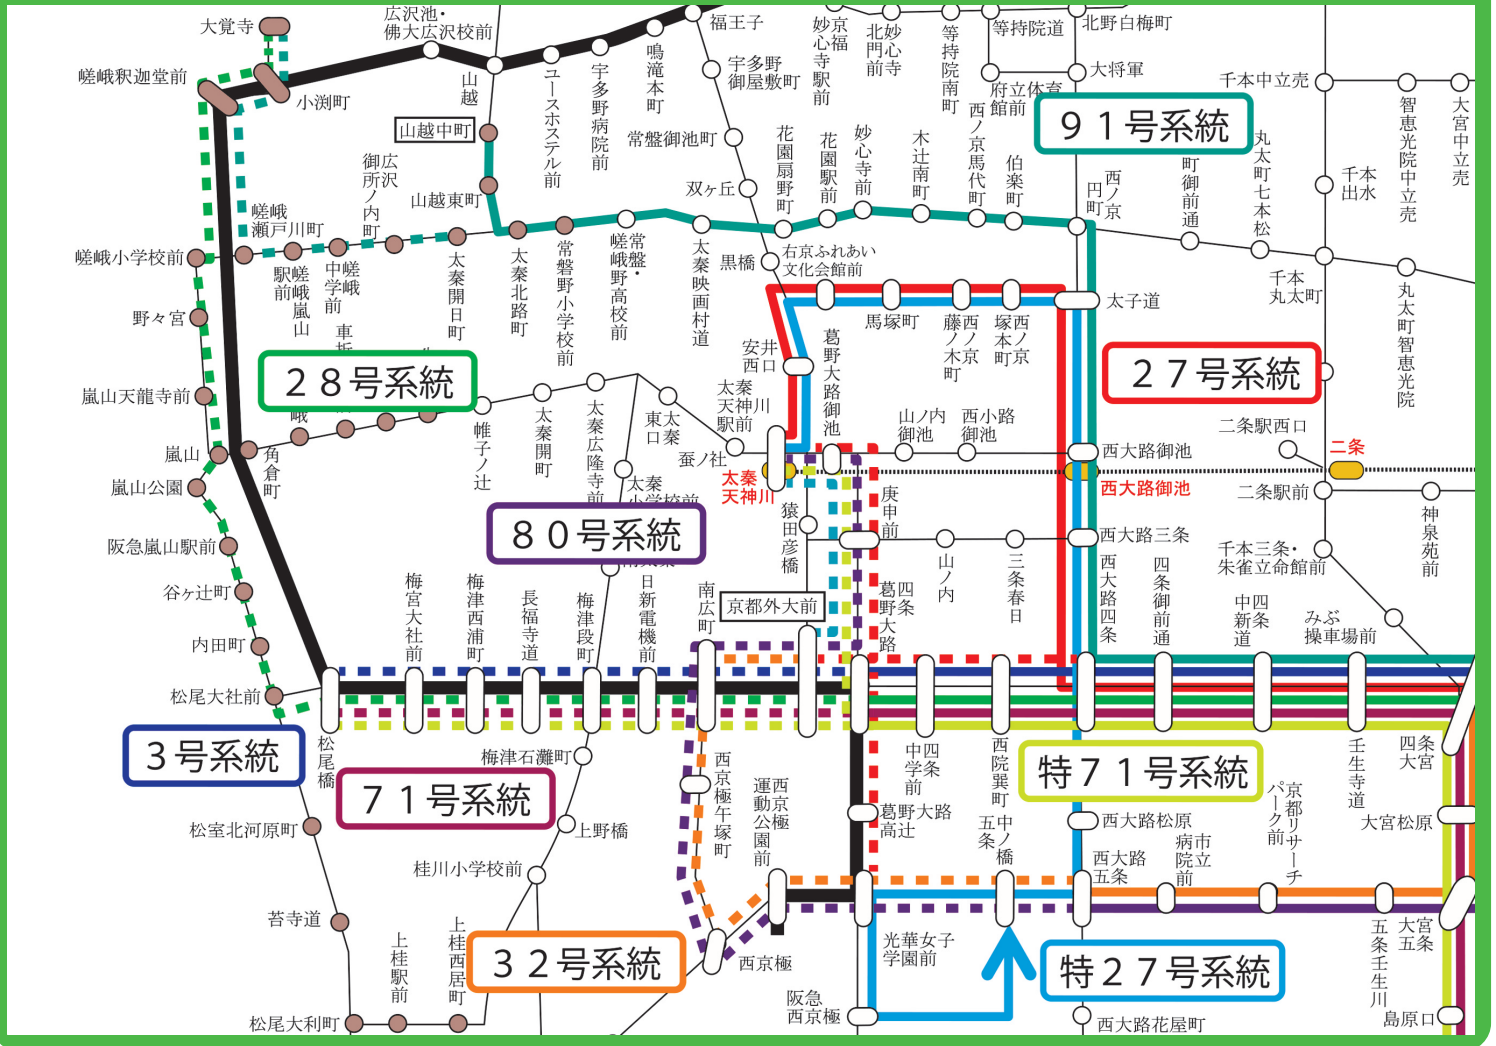

京都マラソン開催中の路線バスの経路変更のお知らせ (交通規制等の時間については表面を参照)
 運行経路に変更のある市バスの路線図です。(市バスの運休系統及び民営バスの経路変更は右下表を参照)

市バス③

(3、27、特27、28、32、71、特71、80、91)

※市西部で運行ルートの変更のある系統

—— 京都マラソン開催中の運行ルート 京都マラソン開催中に運休するルート —— マラソンコース(.....は河川敷)