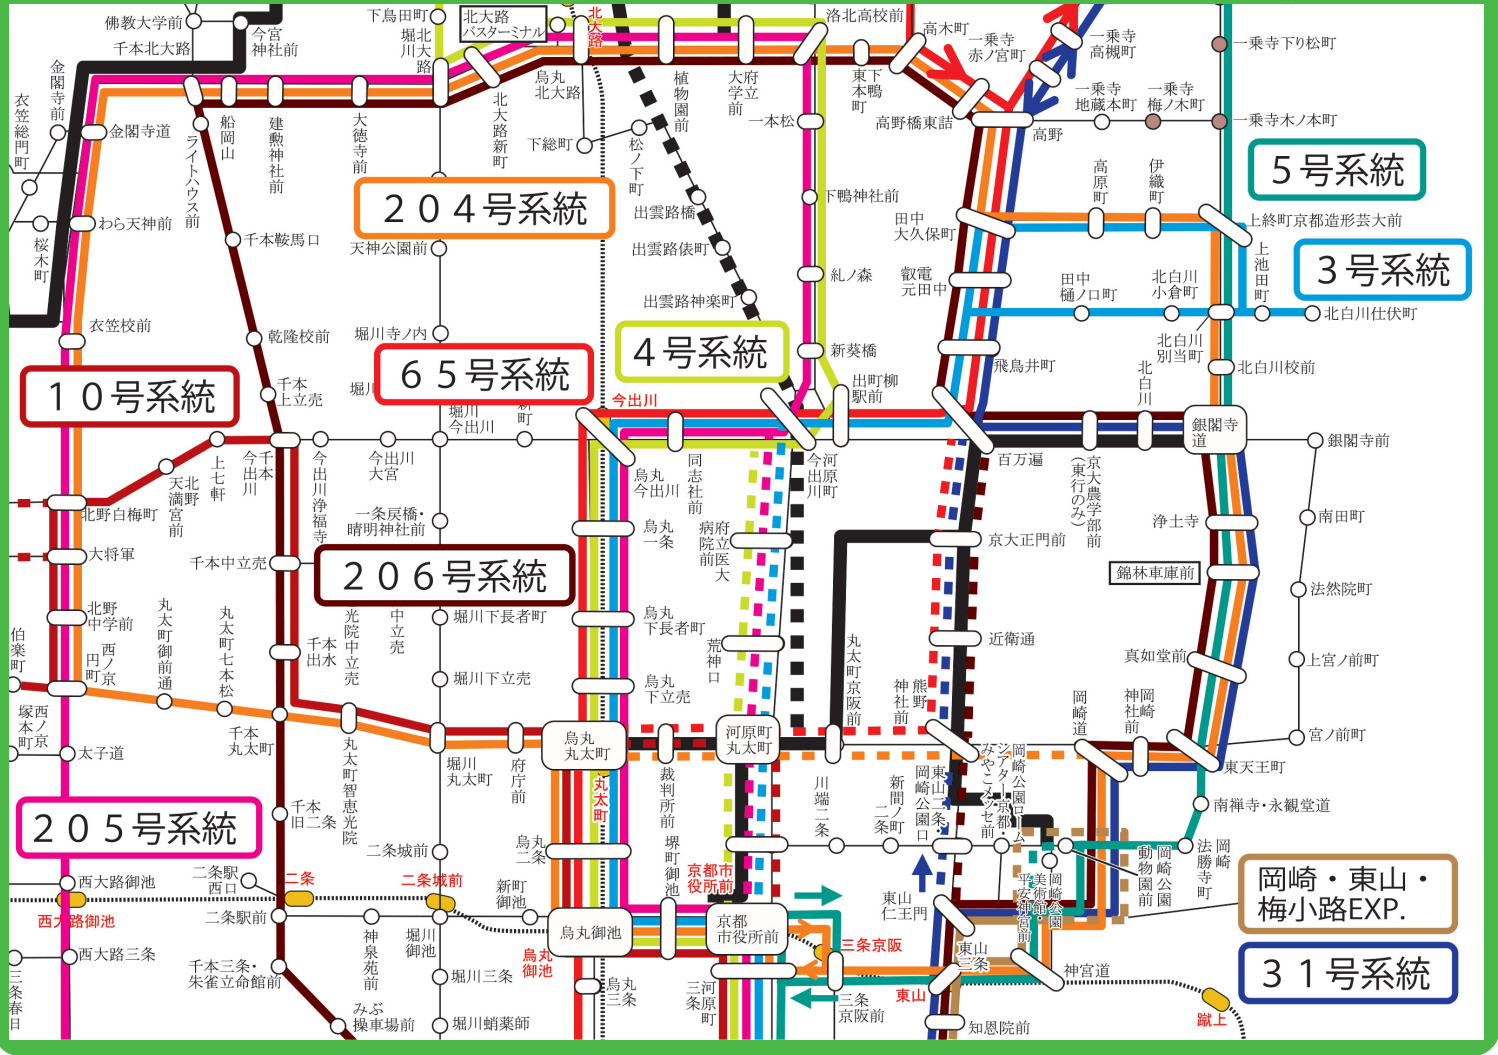

京都マラソン開催中の路線バスの経路変更のお知らせ (交通規制等の時間については表面を参照)
 運行経路に変更のある市バスの路線図です。(市バスの運休系統及び民営バスの経路変更は右下表を参照)

市バス⑤

(3、4、5、10、31、65、204、205、206、岡崎・東山・梅小路EXP.)

※市東部で運行ルートの変更のある系統(1)

—— 京都マラソン開催中の運行ルート - - - - 京都マラソン開催中に運休するルート マラソンコース(.....は河川敷)