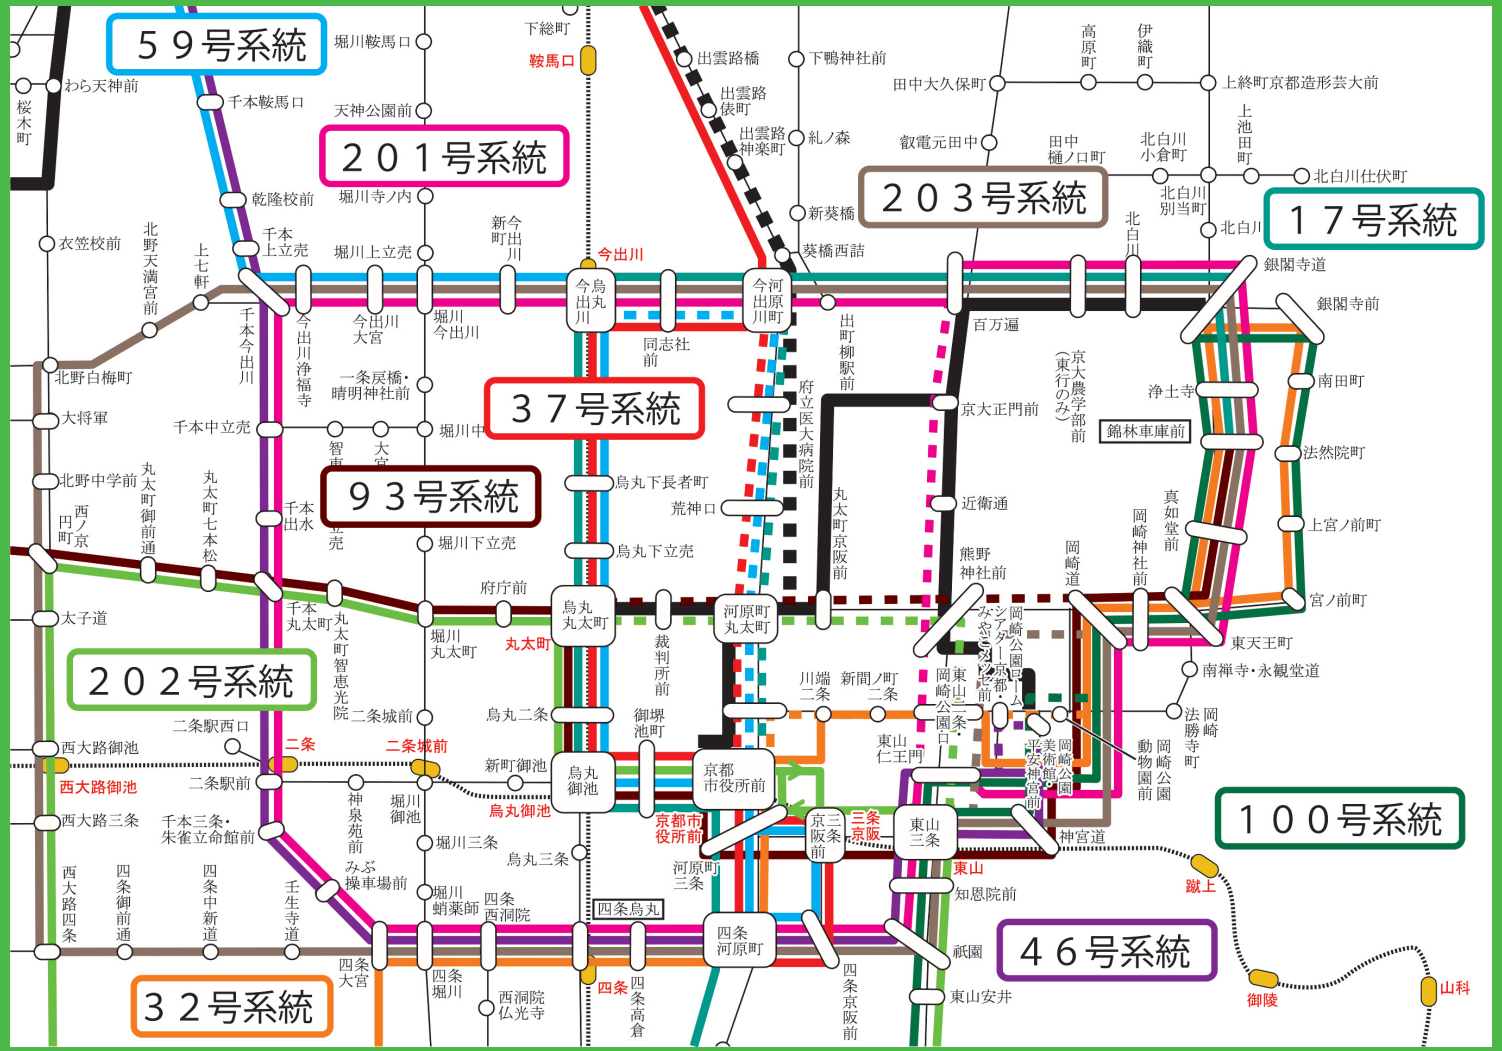

京都マラソン開催中の路線バスの経路変更のお知らせ (交通規制等の時間については表面を参照)
 運行経路に変更のある市バスの路線図です。(市バスの運休系統及び民営バスの経路変更は右下表を参照)

市バス⑥

(17、32、37、46、59、93、100、201、202、203)

※市東部で運行ルートの変更のある系統(2)

—— 京都マラソン開催中の運行ルート - - - - 京都マラソン開催中に運休するルート **——** マラソンコース(.....は河川敷)