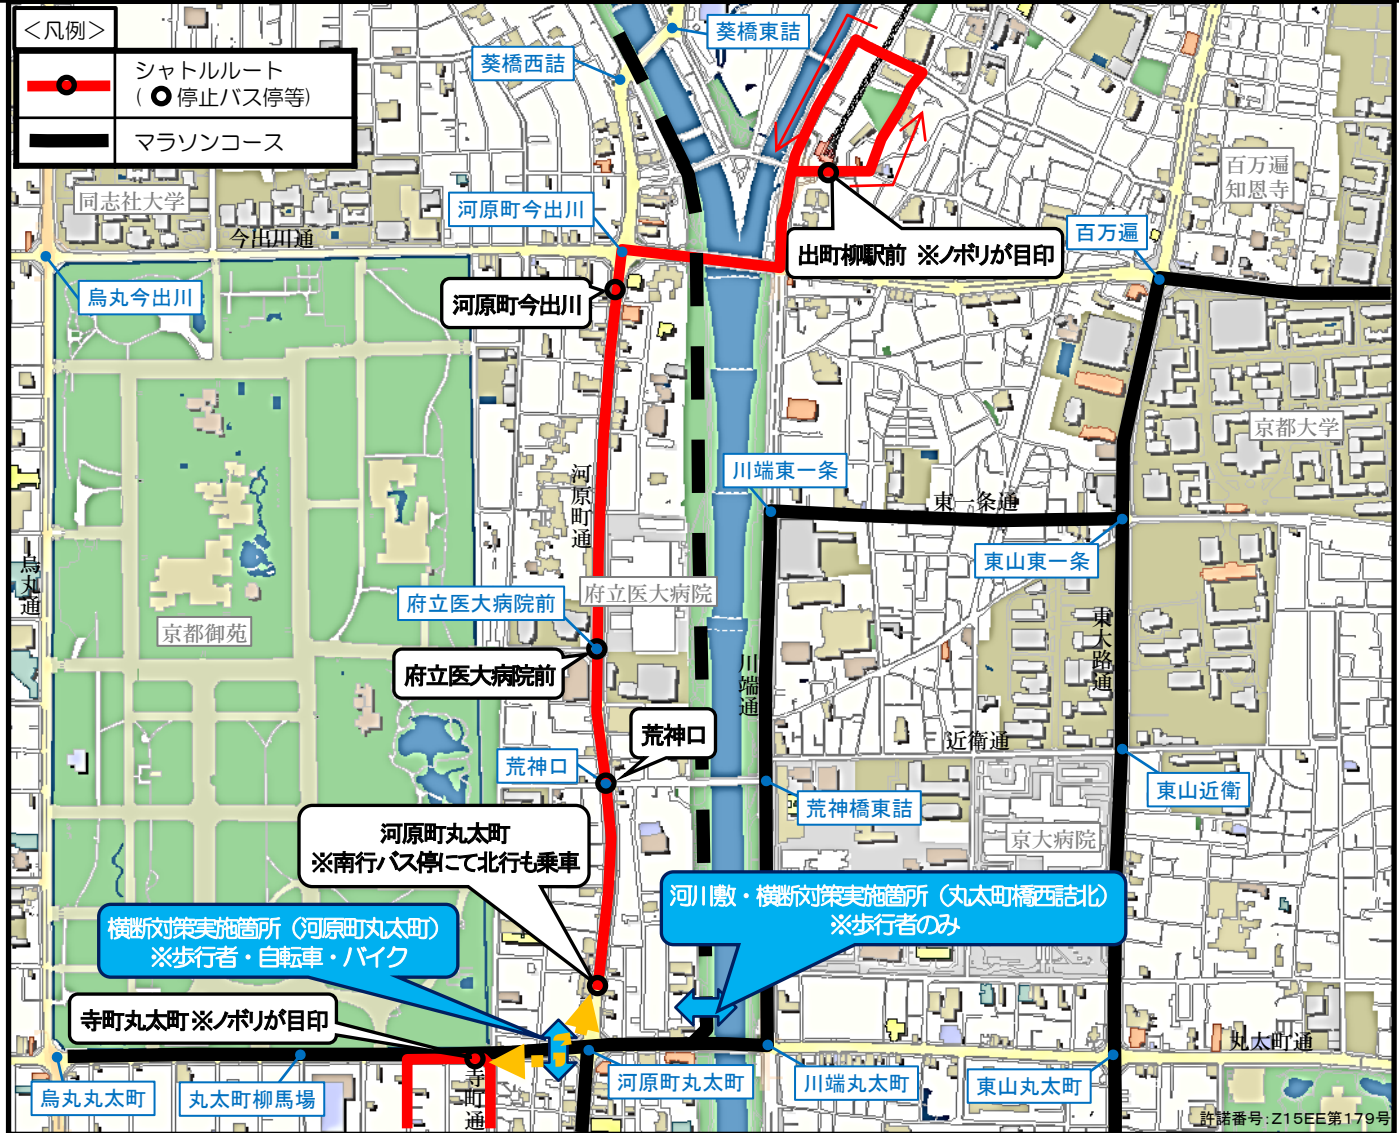

↑ シャトルタクシーのイメージ
※9人乗りジャンボタクシー

◆ 京都マラソン（平成27年2月15日(日)）開催中は、
交通規制等に伴い運休、経路変更する路線バスの代替手段として、
下記の経路・時間において、無料シャトルタクシーを運行いたします。

〔運行経路〕 出町柳駅前⇔河原町丸太町

◇ 経路及び運行予定時間 【起点から終点までの所要予定時間：約8分程度】

出町柳駅前⇒河原町丸太町
出町柳駅前 [始発9:50頃発, 最終14:20頃発] ⇒河原町今出川⇒府立医大病院前⇒荒神口⇒河原町丸太町

9:50頃～14:20頃の間、おおむね約10分間隔で運行します。

河原町丸太町⇒出町柳駅前
河原町丸太町 [始発9:58頃発, 最終14:18頃発] ⇒荒神口⇒府立医大病院前⇒河原町今出川⇒出町柳駅前

9:58頃～14:18頃の間、おおむね約10分間隔で運行します。

※ シャトルタクシーの運行予定時間、所要予定時間、運行間隔については、始発を起点としたおおよその目安であり、当日の交通状況等により遅れなどが発生する場合があります。また、シャトルタクシーは9人乗りとなっており、満員等ですぐにご乗車いただけないこともありますので、あらかじめご理解のほどよろしくお願いいたします。
※ 路線バスの運行が再開された場合は、上記運行時間内であっても、シャトルタクシーを運行しないことがあります。