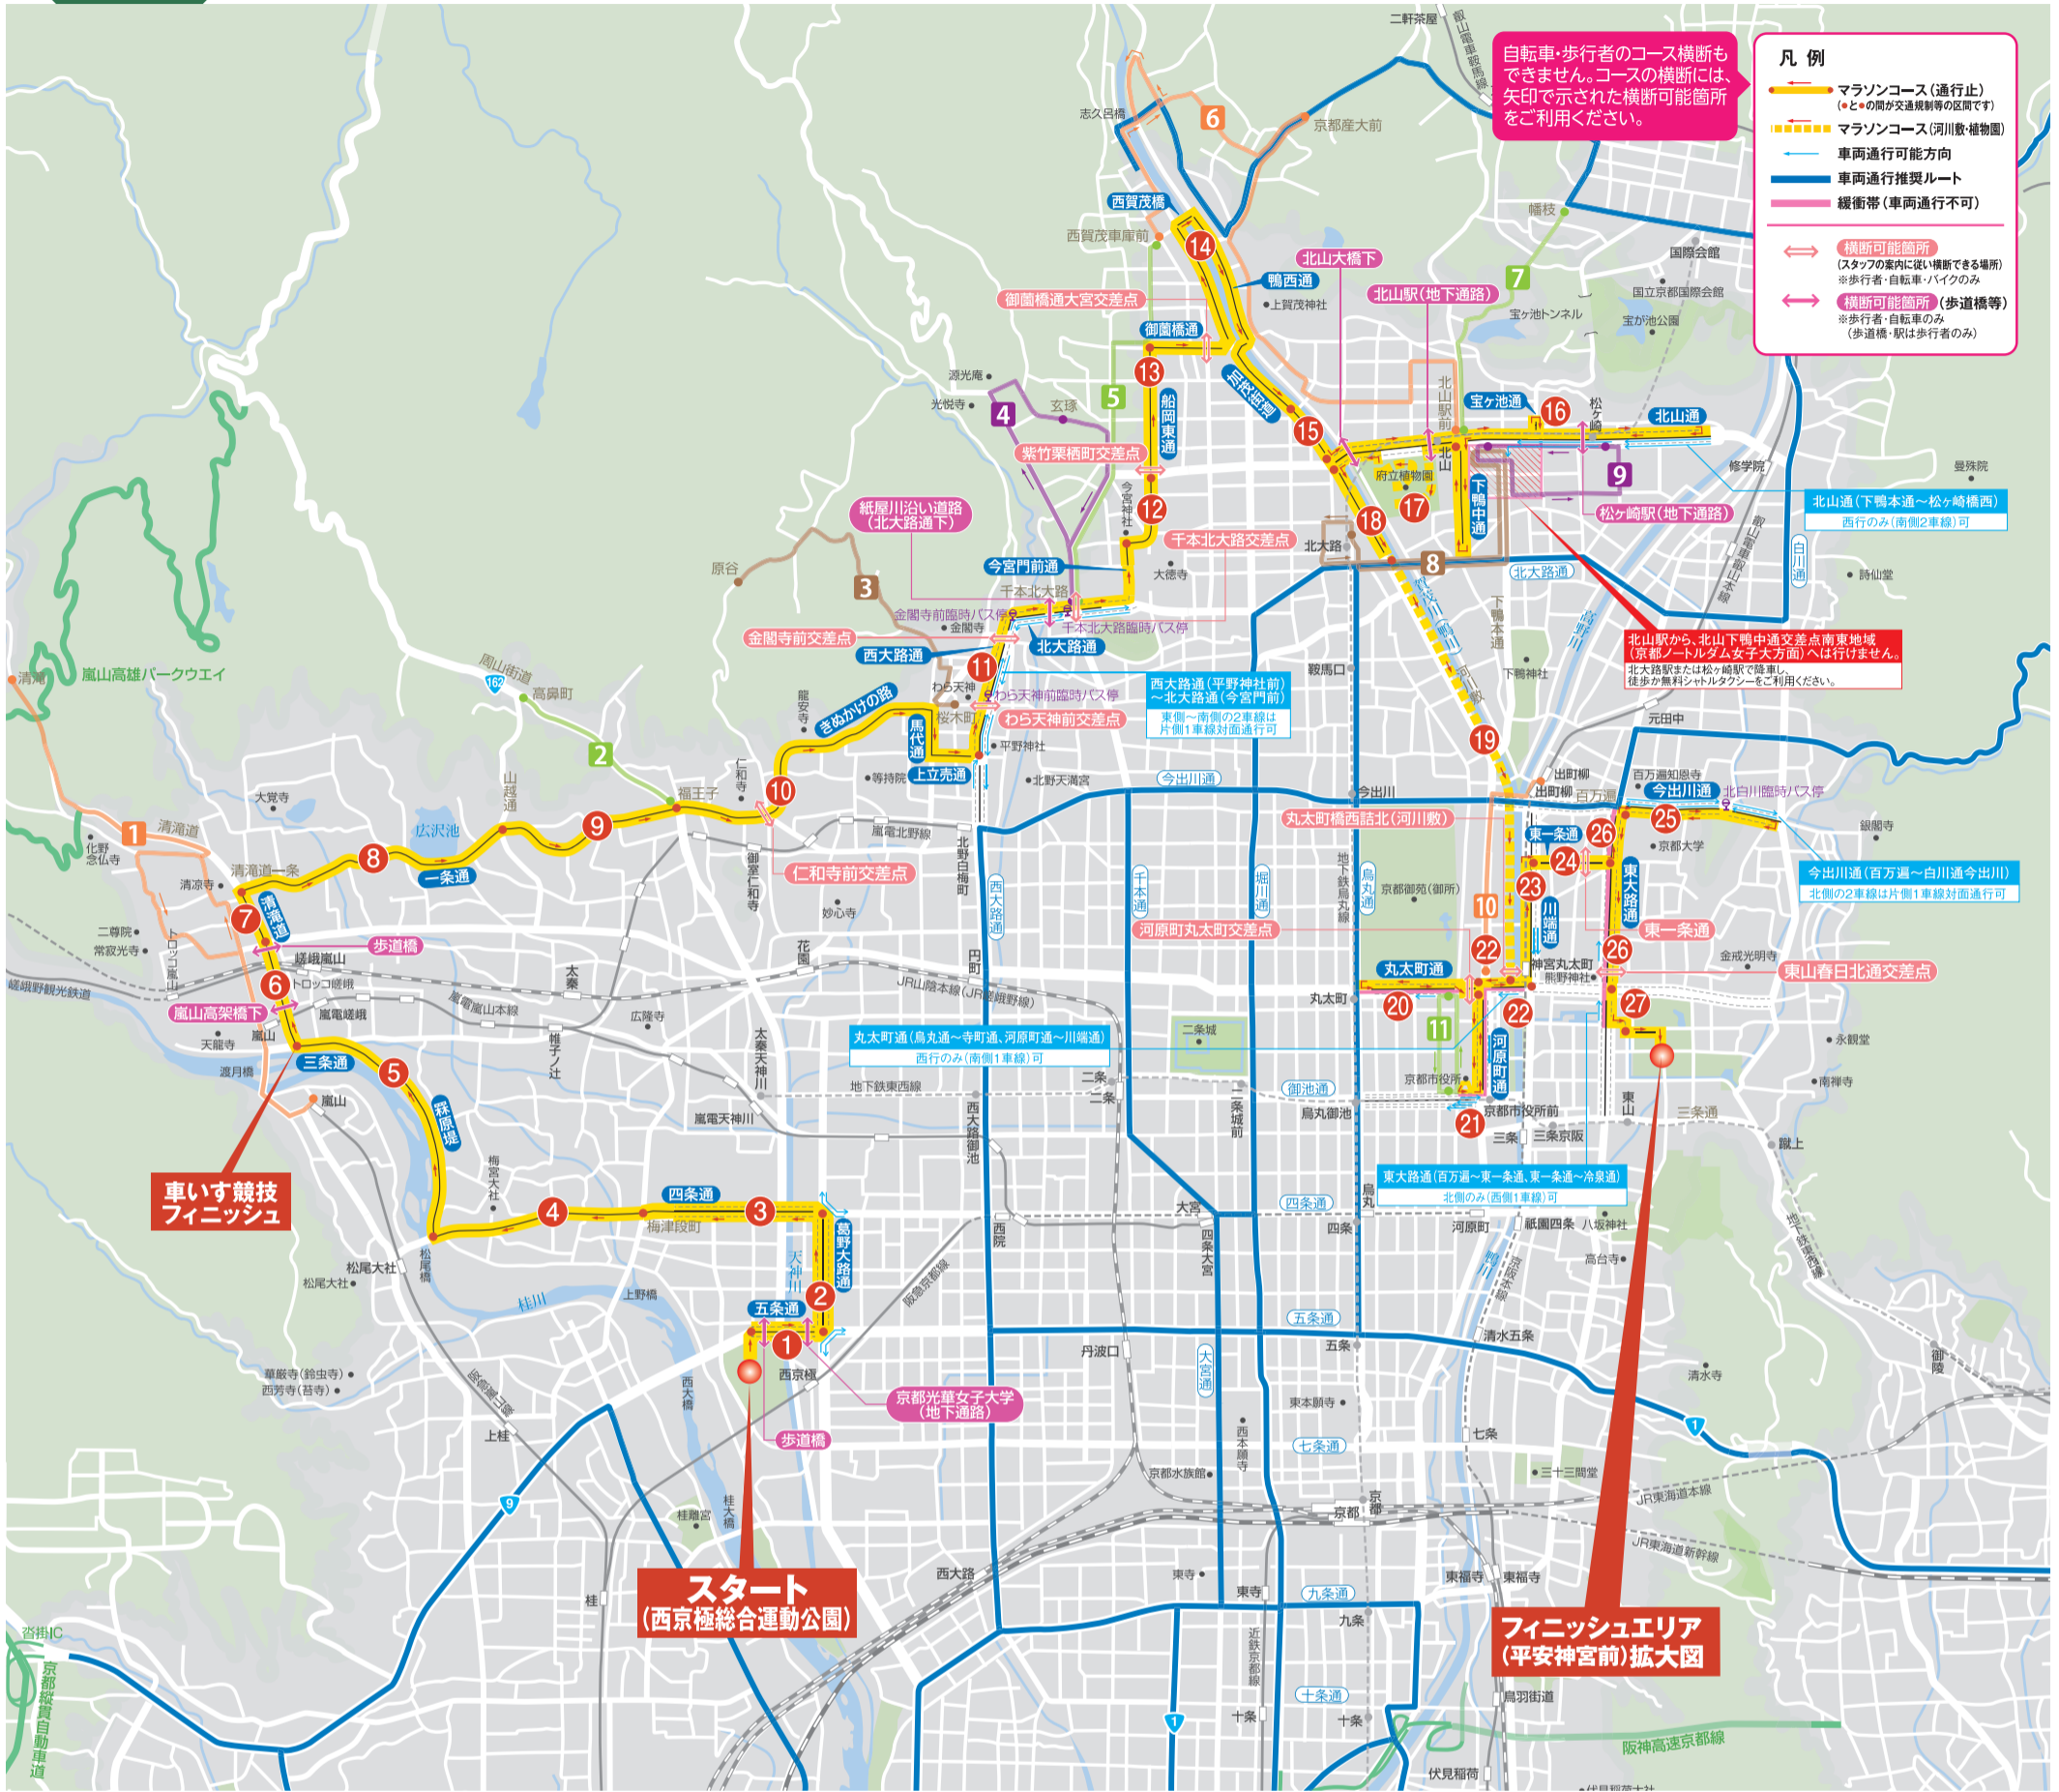

# 無料シャトルタクシーの運行

どなたでもご利用  
いただけます

交通規制等により路線バスの運行が困難となる下記の地域では無料シャトルタクシー(9人乗りジャンボタクシー)を運行します。

起終点	停車地点 (以下のバス停等の付近)	起終点	停車地点 (以下のバス停等の付近)
1 清滝～阪急嵐山駅前	清滝～愛宕寺前～鳥居本～護法堂弁天前～野の宮～京福嵐山駅前～中の島公園～阪急嵐山駅前	6 西賀茂車庫前～京都産大前～北山駅前	西賀茂車庫前～西賀茂井ノ口町～志久呂橋西詰～志久呂橋(～庄田橋～終野)～京都産大前～ゴルフ場前～終野別れ～上賀茂神社前～上賀茂菫蒲園町～上賀茂石計町～上賀茂松本町～上賀茂豊田町～深泥池(市バス)・畔勝町～上賀茂榊田町・黒田町～北山駅前・前萩町
2 高鼻町～福王子	高鼻町～三宝寺～福王子	7 幡枝～北山駅前	幡枝～円通寺道～自動車教習所前～京都ヴィラ前～博愛会病院前～狭間町～深泥池(京都バス)～深泥池(市バス)・畔勝町～上賀茂榊田町・黒田町～北山駅前・前萩町
3 原谷～桜木町	原谷～原谷農協前～原谷口～衣笠氷室町～立命館西園寺記念館前～衣笠総門町～桜木町	8 北山下鴨中通東入る南側～北大路駅前	北山下鴨中通東入る南側～北大路駅前(地下鉄1番出入口スグ)
4 玄塚～千本北大路	玄塚～玄塚下～紫野泉堂町～旭ヶ丘～佛科大学前～千本北大路～佛科大学前～北木ノ畑町～鷹峯上ノ町～土天井町～鷹峯源光庵前～釈迦谷口～玄塚	9 北山下鴨中通東入る南側～松ヶ崎駅前	北山下鴨中通東入る南側～松ヶ崎駅前(松ヶ崎海尻町)
5 西賀茂車庫前～千本北大路	西賀茂車庫前～神光院前～大宮総門町口～山ノ前町～玄塚下～紫野泉堂町～旭ヶ丘～佛科大学前～千本北大路	10 出町柳駅前～河原町丸太町	出町柳駅前～河原町今出川～府立医大病院前～荒神口～河原町丸太町
		11 寺町丸太町～寺町御池	寺町丸太町～寺町御池

※路線バスが運休予定の時間帯に、約10分～15分間隔で運行します。  
※運行の詳細については、1月下旬頃から京都マラソン大会ホームページに掲載予定です。